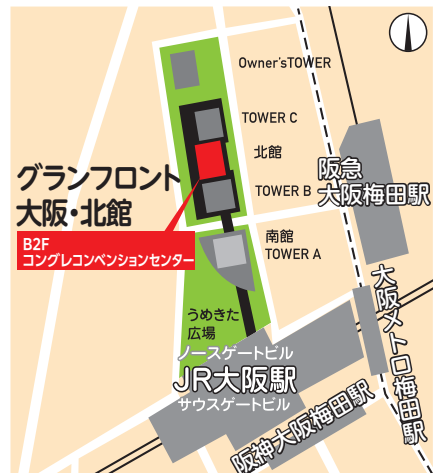

相談ブース参加校(全て中高一貫教育校です) 各校の先生方が学校の特色、オープンスクール・入試対策などのご相談に応じます。(順不同)

【大阪】 大阪星光学院中学校 清風中学校 明星中学校 大阪薫英女学院中学校 大阪女学院中学校 大谷中学校 四天王寺中学校 樟蔭中学校 帝塚山学院中学校 プール学院中学校 アサンプション国際中学校 上宮学園中学校 追手門学院中学校 追手門学院大手前中学校 大阪桐蔭中学校	開明中学校 関西大倉中学校 関西大学第一中学校 関西大学中等部 関西大学北陽中学校 近畿大学附属中学校 金蘭千里中学校 賢明学院中学校 香里ヌヴェール学院中学校 金光大阪中学校 金光八尾中学校 四條畷学園中学校 常翔学園中学校 常翔啓光学園中学校 清風南海中学校 高槻中学校	帝塚山学院泉ヶ丘中学校 同志社香里中学校 浪速中学校 初芝立命館中学校 箕面自由学園中学校 桃山学院中学校 履正社中学校 【兵庫】 甲南中学校 甲陽学院中学校 灘中学校 報徳学園中学校 六甲学院中学校 甲南女子中学校 神戸海星女子学院中学校 神戸女学院中学部	神戸山手女子中学校 松蔭中学校 親和中学校 武庫川女子大学附属中学校 関西学院中学部 啓明学院中学校 神戸学院大学附属中学校 神戸龍谷中学校 三田学園中学校 須磨学園中学校 須磨学園夙川中学校 滝川中学校 雲雀丘学園中学校 【京都】 洛星中学校 京都女子中学校	同志社女子中学校 【奈良】 東大寺学園中学校 智辯学園奈良カレッジ中学部 帝塚山中学校 奈良学園中学校 西大和学園中学校 【和歌山】 智辯学園和歌山中学校 【その他のエリア】(寮完備) 海陽中等教育学校 函館ラ・サール中学校

校名表記: ブルー男子校
ピンク女子校
オレンジ共学校

※参加校は追加・変更になる場合があります。ご来場の際にはホームページにてご確認ください。

●お問い合わせ 私立中学受験フェス事務局 TEL.06 (6467) 8297 月~金 10:00~17:00 受付 E-mail info@shingakuguide.com

■主催:毎日新聞社 ■協力:株式会社日能研関西 ■企画運営:大毎広告株式会社